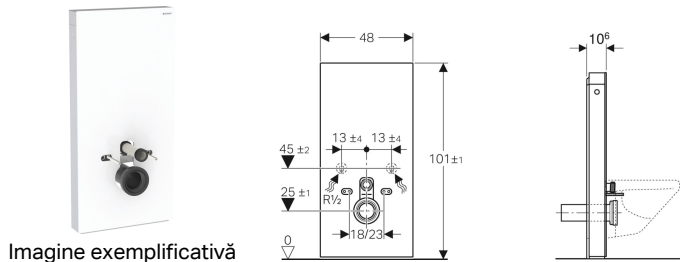

Modul sanitar pentru vas WC suspendat Geberit Monolith, 101 cm, panou frontal din sticlă

Domenii de utilizare

- Pentru renovări, modificări constructive sau construcții noi
- Pentru racorduri în perete cu înălțime de scurgere > 23 cm
- Pentru înlocuirea rezervoarelor aparente montate la semiînălțime
- Pentru înlocuirea vaselor WC suspendate cu rezervor aparent montat
- Pentru soluții complete pentru WC Geberit AquaClean
- Pentru racordare la suporturi de WC Geberit AquaClean, cu accesorii
- Pentru instalarea pe podele finite
- Pentru instalarea în fața pereților din gips carton și din cărămidă
- Pentru egalizarea distanței dintre racordurile WC și scurgerile din perete prin intermediul unei piese de compensație pentru vase WC suspendate

Caracteristici

- Spălare cu două volume de apă
- Posibilitatea compensării toleranțelor de construcție

Lista elementelor livrate

- Set de racordare la apă cu 2 robinete colțar 1/2"
- Țeavă racord de spălare 160 mm
- Manșetă din EPDM, \varnothing 44 / 55 mm
- Țeavă de evacuare din PE-HD, \varnothing 90 mm
- Mufă de adaptare din PE-HD, \varnothing 90 / 110 mm

- Cu înălțime reglabilă până la 7 cm
- Înălțime de fixare vas de ceramică WC 35 ± 1 cm
- Rezervor izolat cu apă de condens
- Mască laterală din aluminiu, lustruit
- Autoportant
- Volum de spălare reglabil
- Conectare la alimentarea cu apă, de jos
- Conectare la alimentarea cu apă, lateral cu accesorii, posibil

Accesorii

- Set piese de conexiune Geberit pentru vas WC suspendat, înălțat 3 cm
- Set piese de conexiune Geberit pentru vas WC suspendat, înălțat 7 cm
- Set de racorduri de apă, lateral, pentru modul sanitar Geberit Monolith pentru WC